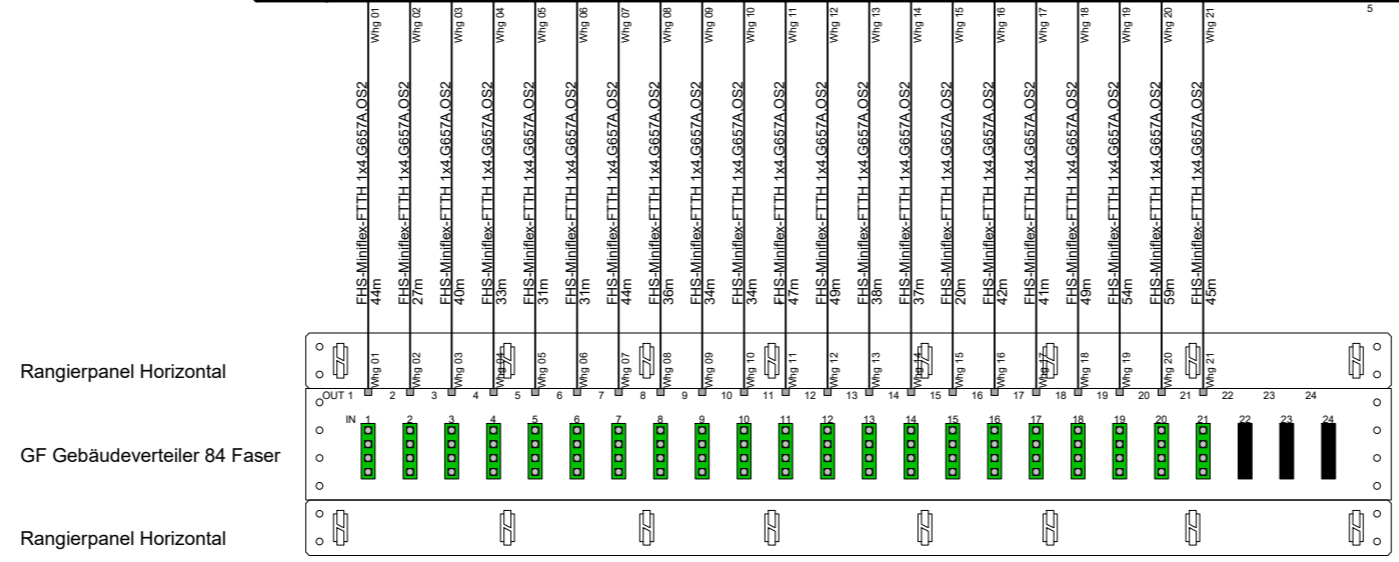

Multimediaverteiler  
Whg H20

Multimediaverteiler  
Whg H21 5. OG

Technikraum Keller

FTTH Verteilung