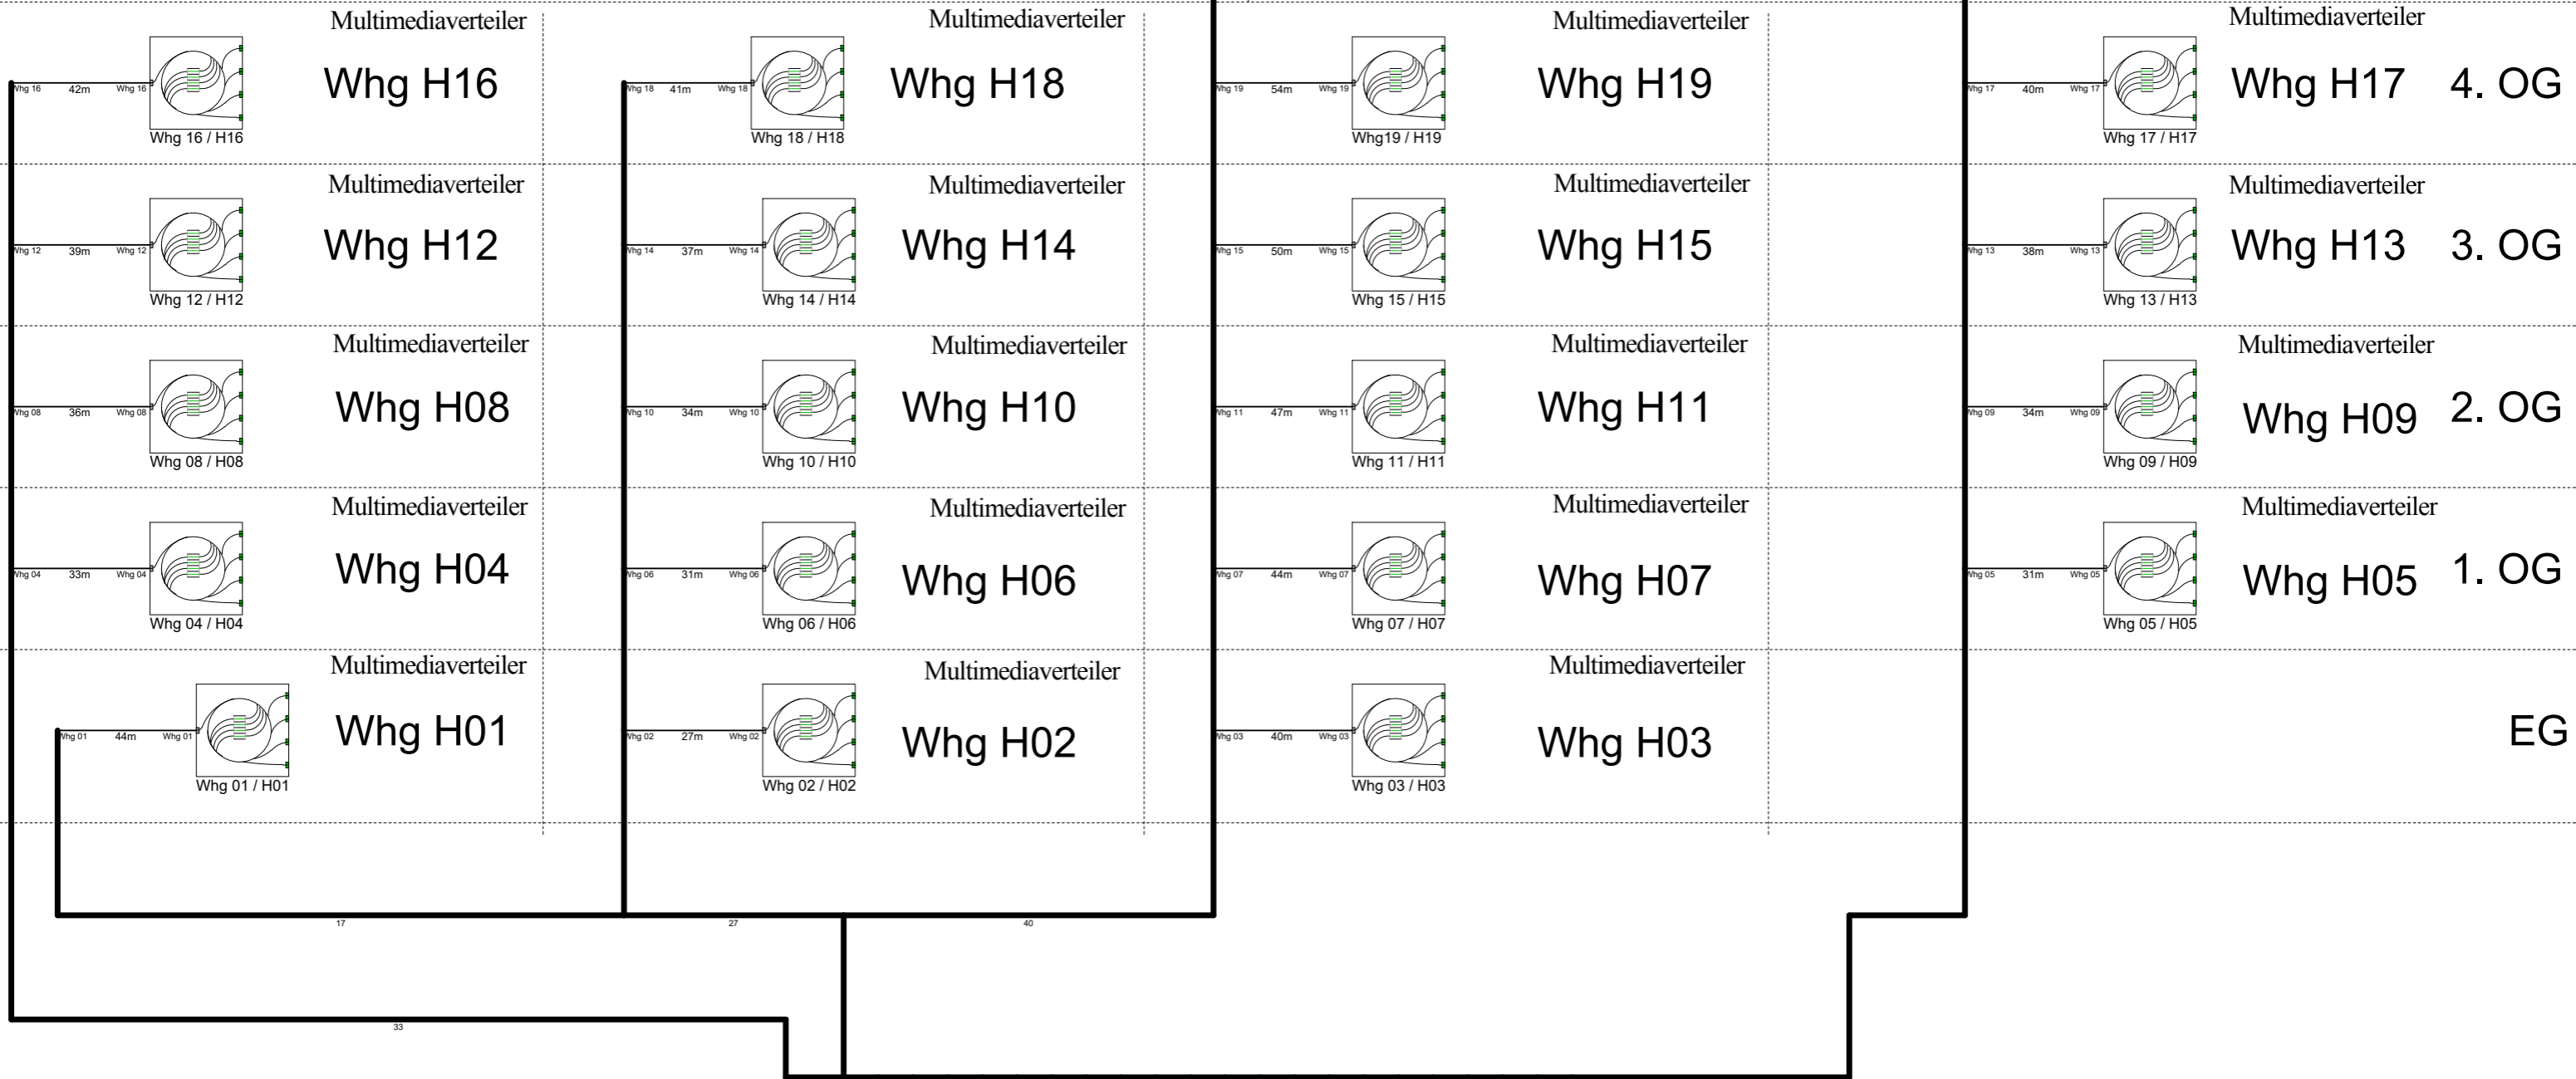

Multimediaverteiler  
Whg H20

Multimediaverteiler  
Whg H21 5. OG

Technikraum Keller

FTTH Verteilung